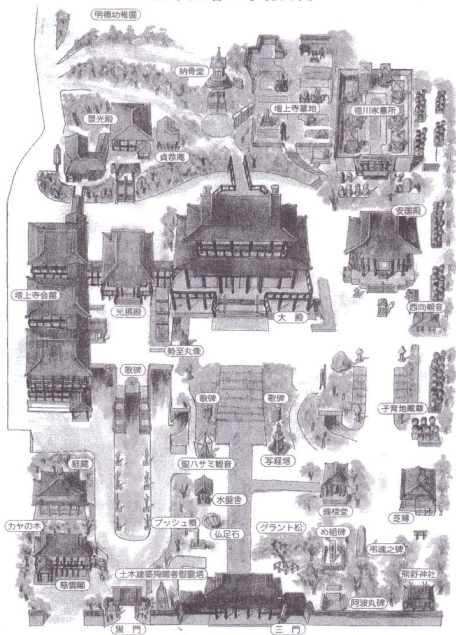

# 大本山増上寺境内図

→ 東京プリンスホテル

一三田【日比谷通】新橋一

↓浜松町駅