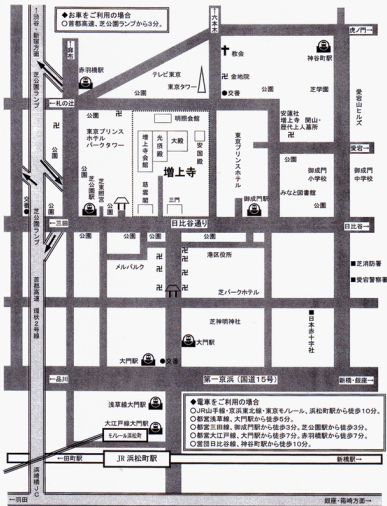

大本山増上寺 周辺図

所在地
東京都港区芝公園4-7-35

増上寺 大殿・光拱殿・光拱殿蓮華の間・慈雲閣の

お申し込み・お問い合わせは、ご生花のお手配は

葬祭総合サービス 有限会社 福島屋 東京都杉並区高井戸西1-1-33

☎ 0120-2860-29 電話 03-3334-2860 FAX 03-3331-8805 24時間受付・年中無休

ホームページ <http://www.fukushimaya.com> メール webmaster@fukushimaya.com